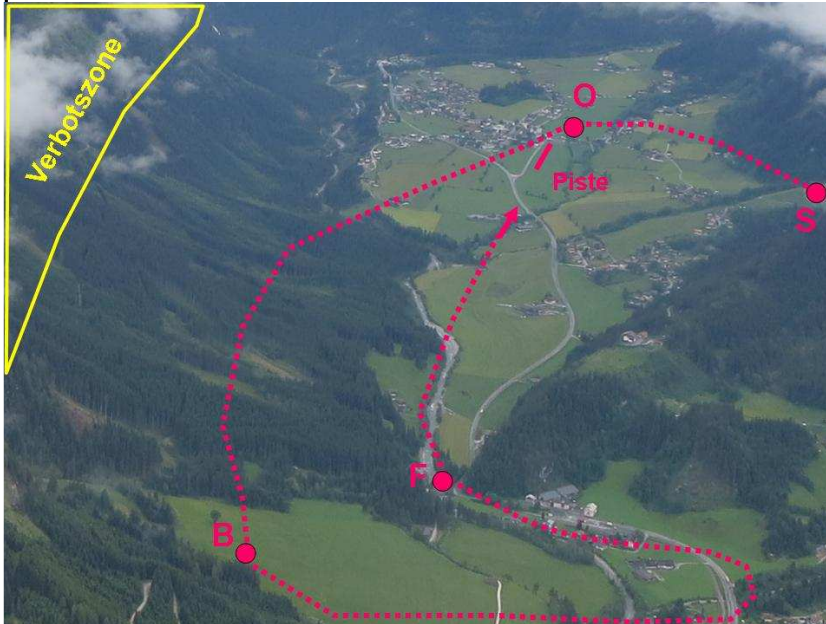

Only / nur
12th-16th Oct 2017
12.- 16. Okt 2017

Salzburg/AUSTRIA

Salzburg/Österreich

RWY 24/06
landing only/Landung nur: **24**
departure only/Start nur: **06**

KRIMML

Krimml/Salzburg

DI SKACEL Martin
Industriepark 1
A-8773 Kammern i.L./Austria
0043 664 35 075 36
skacel@kondor.at

KRIMML

Krimml/Salzburg

latitude **47° 13' 26" N / 47.2239 N**
longitude **012° 10' 38" E / 012,1772 E**

Frequency / Frequenz **122,80**
Altitude / Höhe ü.A. **3380 -3470 ft**
Soil conditions / **mowed grassland**
gemähte
Pisten-
Beschaffenheit: **Futterwiese**
Airfield / **only 12th-16th Oct 17**
Flugfeld **nur 12.- 17.Okt 2017**

Approach / Anflug: **unobstructed / hindernisfrei**
Runway / Piste: **300x 18m**
Slope/Pistenneigung **constant slope 10% longitud.**
Neigung konstant 10%

Remarks **Grass**
Bemerkungen: **Geneigte Wiese mit kleinen Wellen**