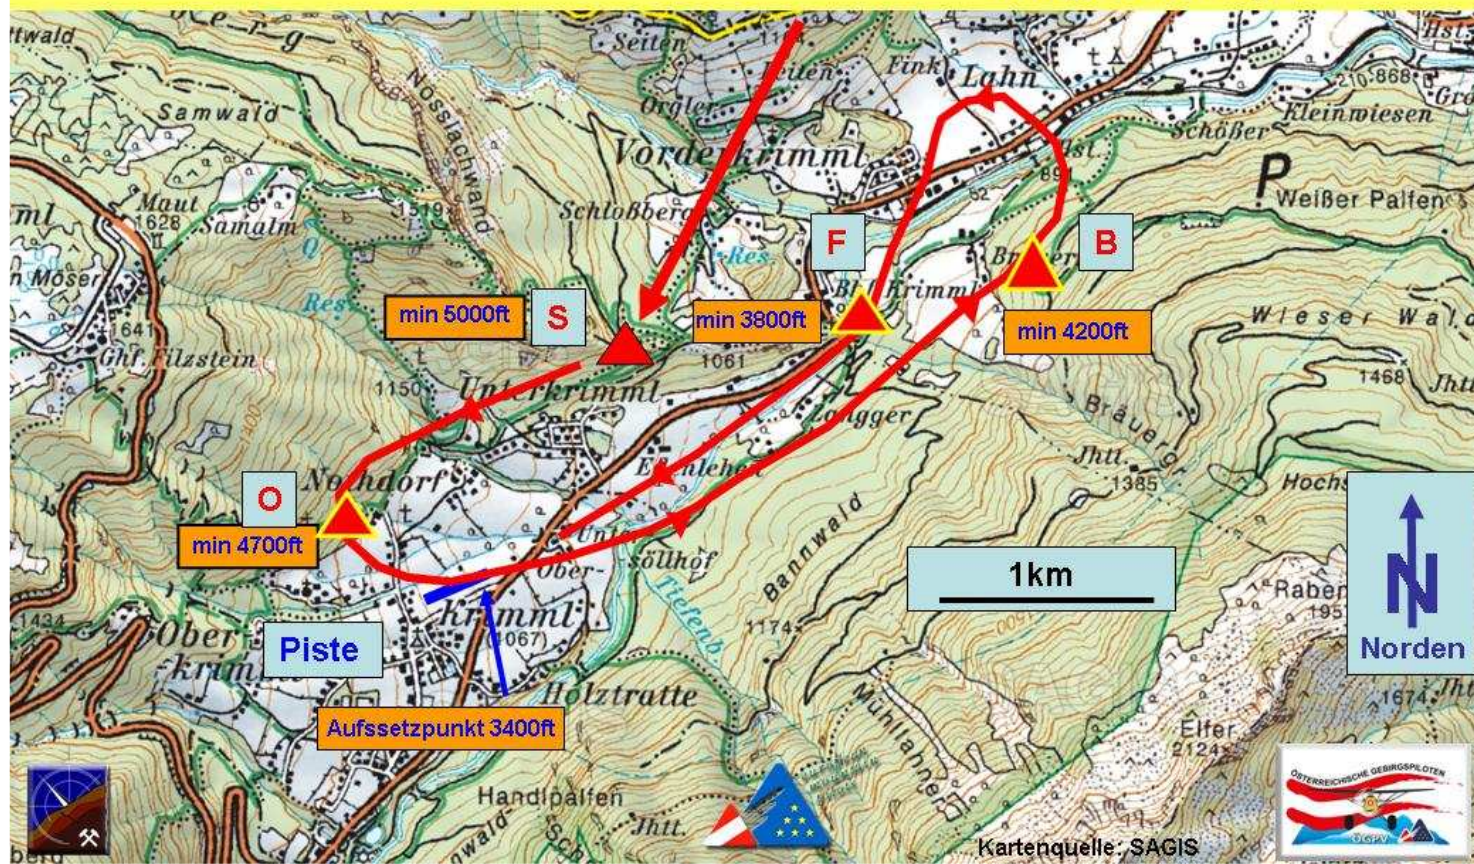

KRIMML

Krimml/Salzburg

latitude **47° 13' 26" N / 47.2239 N**
longitude **012° 10' 38" E / 012,1772 E**

Frequency / Frequenz **122,80**
Altitude / Höhe ü.A. **3380 -3470 ft**
Soil conditions / **mowed grassland**
gemähte
Pisten-
Beschaffenheit: **Futterwiese**
Airfield / **only 12th-16th Oct 17**
Flugfeld **nur 12.- 17.Okt 2017**

Approach / Anflug: **unobstructed / hindernisfrei**
Runway / Piste: **300x 18m**
Slope/Pistenneigung **constant slope 10% longitud.**
Neigung konstant 10%

Remarks **Grass**
Bemerkungen: **Geneigte Wiese mit kleinen Wellen**